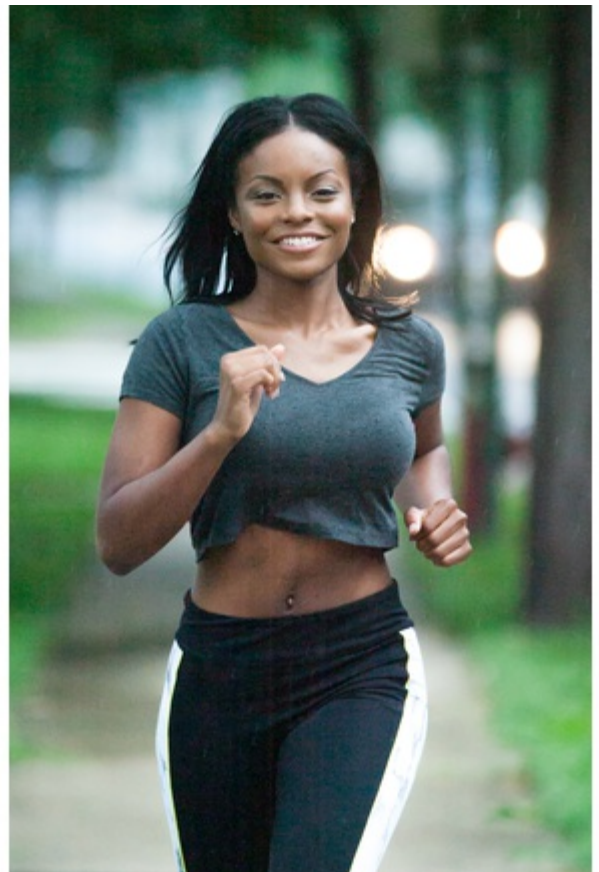

**Sabrina T**

**Height:** 5' 4" **Bust:** 32 **Waist:** 26" **Hips:** 36" **Dress Size:** 4-6 **Hair:** Black **Eyes:** Brown **Shoes:** 8

## Sabrina T

**Height:** 5' 4" **Bust:** 32 **Waist:** 26" **Hips:** 36" **Dress Size:** 4-6 **Hair:** Black **Eyes:** Brown **Shoes:** 8

150 Allendale Road, Building 3, Fl 2 King of Prussia, PA 19406