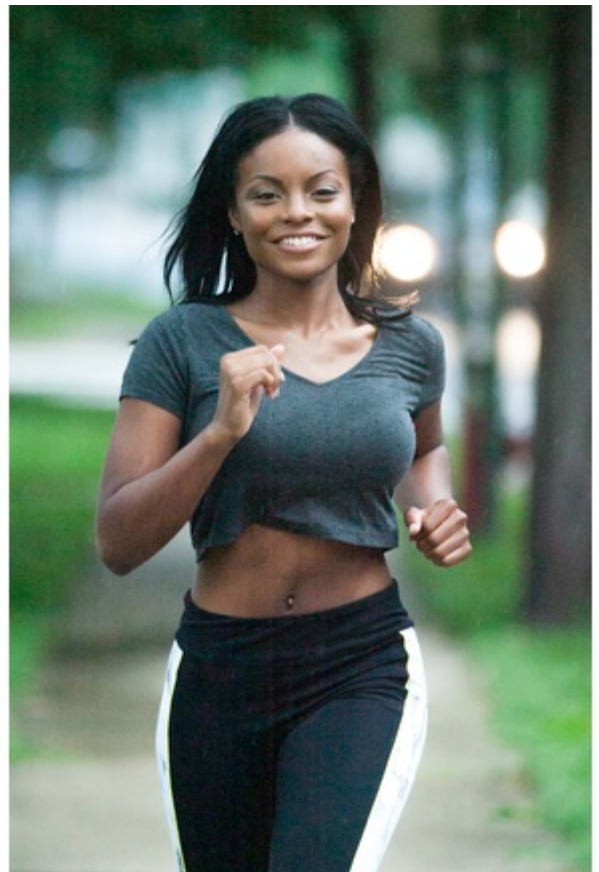

**Sabrina T**

**Height:** 5' 4" **Bust:** 32 **Waist:** 26" **Hips:** 36" **Dress Size:** 4-6 **Hair:**  
Black **Eyes:** Brown **Shoes:** 8

**Sabrina T**

**Height:** 5' 4" **Bust:** 32 **Waist:** 26" **Hips:** 36" **Dress Size:** 4-6 **Hair:** Black **Eyes:** Brown **Shoes:** 8